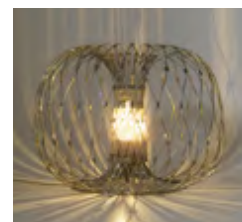

Les lampes de table

Artemide	Lampe de table Dioscuri	159.-	95.-
Diesel	Lampe de table Cage col. blanc	607.-	308.-
Foscarini	Lampe de table Dress	930.-	650.-
Luce Plan	Lampe de table Berenice col. tête bleu	436.-	290.-
Marie Kehl Moundalek	Lampe Bulbinet	790.-	590.-