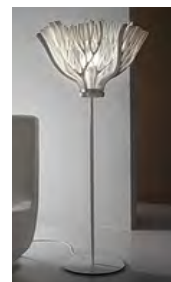

Les lampadaires

Artemide	Lampadaire Zen Terra	1'475.-	950.-
	Lampadaire Tebe	984.-	690.-
Diesel	Lampadaire Cage col. blanc-vert	1'154.-	790.-
Kundalini	Lampadaire Tripod	998.-	690.-
Pallucco	Lampadaire Foglie col. blanc	1'075.-	750.-
	Lampadaire Coral	1'534.-	990.-
Steve Lehot	Lampadaire One by One	1'814.-	890.-
	Lampadaire Organza	1'900.-	500.-