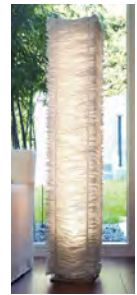

Les lampadaires

Artemide	Lampadaire Zen Terra	1'475.-	950.-
	Lampadaire Tebe	984.-	690.-
Diesel	Lampadaire Cage col. blanc-vert	1'154.-	790.-
Kundalini	Lampadaire Tripod	998.-	690.-
Pallucco	Lampadaire Foglie col. blanc	1'075.-	750.-
	Lampadaire Coral	1'534.-	990.-
Steve Lehot	Lampadaire One by One	1'814.-	890.-
	Lampadaire Organza	1'900.-	500.-