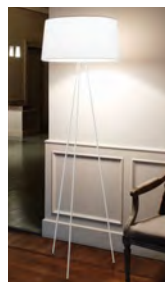

Les lampadaires

Artemide	Lampadaire Zen Terra	1'475.-	950.-
	Lampadaire Tebe	984.-	690.-
Diesel	Lampadaire Cage col. blanc-vert	1'154.-	790.-
Kundalini	Lampadaire Tripod	998.-	690.-
Pallucco	Lampadaire Foglie col. blanc	1'075.-	750.-
	Lampadaire Coral	1'534.-	990.-
Steve Lehot	Lampadaire One by One	1'814.-	890.-
	Lampadaire Organza	1'900.-	500.-